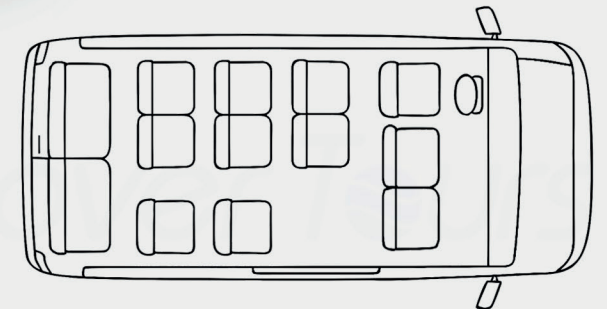

MAXUS V80

VEHÍCULO: MAXUS V80

Capacidad **15 pax.**

Ideal para turismo, traslados corporativos o grupos familiares.

Comodidad interior

Aire acondicionado doble y conectividad multimedia.

Versatilidad

Última fila abatible para equipaje adicional.

Seguridad Avanzada

Frenos en las 4 ruedas, airbags y asistencia electrónica.

Distribución de asientos

VEHÍCULO: YUTONG ZK6838HA

Capacidad **25 pax.**

Ideal para grupos escolares, corporativos y turismo nacional.