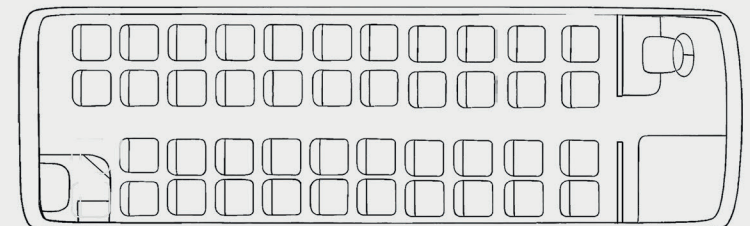

MARCOPOLO

VEHÍCULO: MARCOPOLO ANDARE CLASS

Capacidad **42 pax.**

Comodidad interior

Ideal para grupos escolares, corporativos y turismo nacional.

Asientos reclinables y climatización eficiente, para trayectos largos sin fatiga.

Versatilidad

Adaptable a rutas urbanas, escolares y turismo

Seguridad Avanzada

Carrocería reforzada y frenos ABS, confiable en carreteras y viajes prolongados.

Distribución de asientos