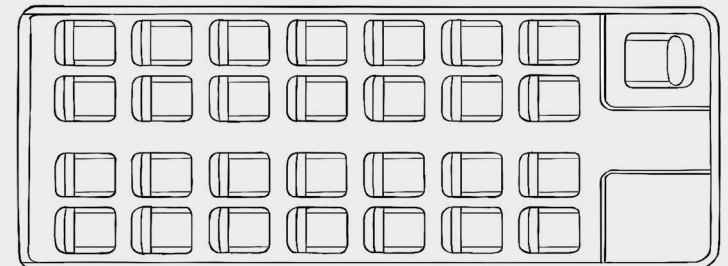

Distribución de asientos

MARCOPOLO

VEHÍCULO: MARCOPOLO ANDARE CLASS

Capacidad **42 pax.**

Comodidad interior

Ideal para grupos escolares, corporativos y turismo nacional.

Asientos reclinables y climatización eficiente, para trayectos largos sin fatiga.